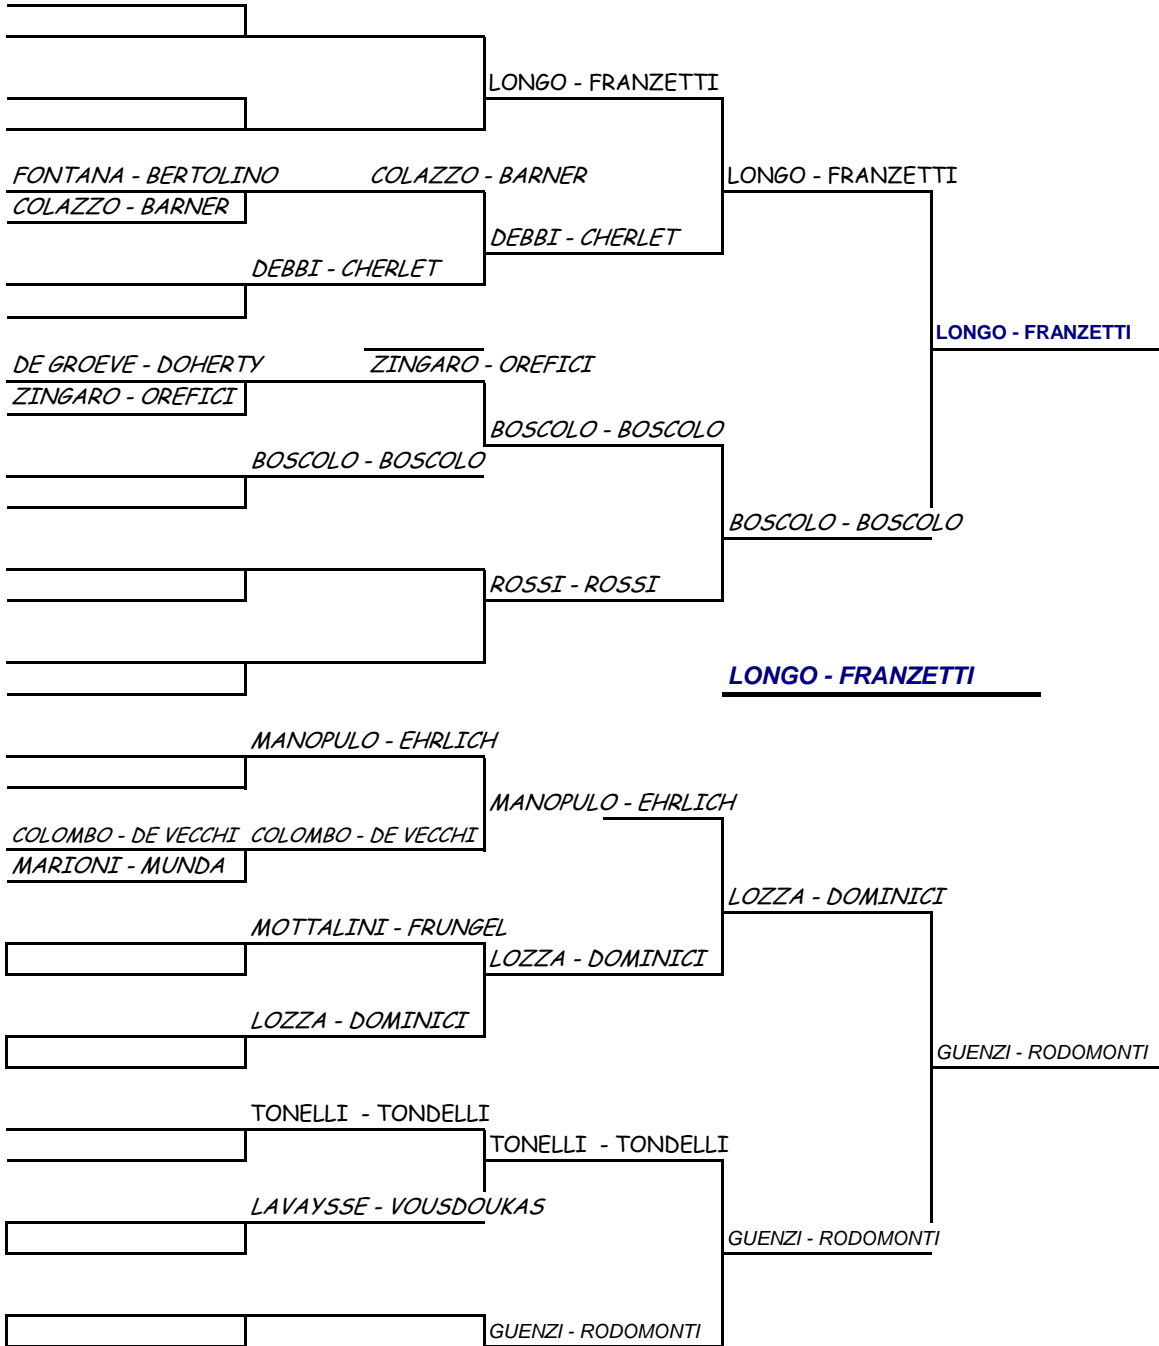

TORNEO SOCIALE 2015
SINGOLARE MASCHILE

TORNEO SOCIALE 2015
DOPIO MASCHILE

TORNEO SOCIALE 2015
DOPPIO MISTO

GIRONE A

GUENZI - QUACK
FONTANA - SCHMUCK
ROGERS - POGASTIV

GIRONE B

BOSCOLO - CORBANE
MARIONI - DE CARLI
BERTOLINO - ALBERTINI

GUENZI - QUACK
1° GIR A

BERTOLINO - ALBERTINI
2° GIR B

FONTANA - SCHMUCK
2° GIR A

BOSCOLO - CORBANE
1° GIR B

GUENZI - QUACK

GUENZI - QUACK

FONTANA - SCHMUCK

1° GIORNATA ENTRO 14.9

GUENZI - QUACK VS ROGERS - POGASTIV
BOSCOLO - CORBANE VS MARIONI - DE CARLI

GUENZI - QUACK
BOSCOLO - CORBANE

2° GIORNATA ENTRO 18.9

FONTANA - SCHMUCK VS ROGERS - POGASTIV
MARIONI - DE CARLI VS BERTOLINO - ALBERTINI