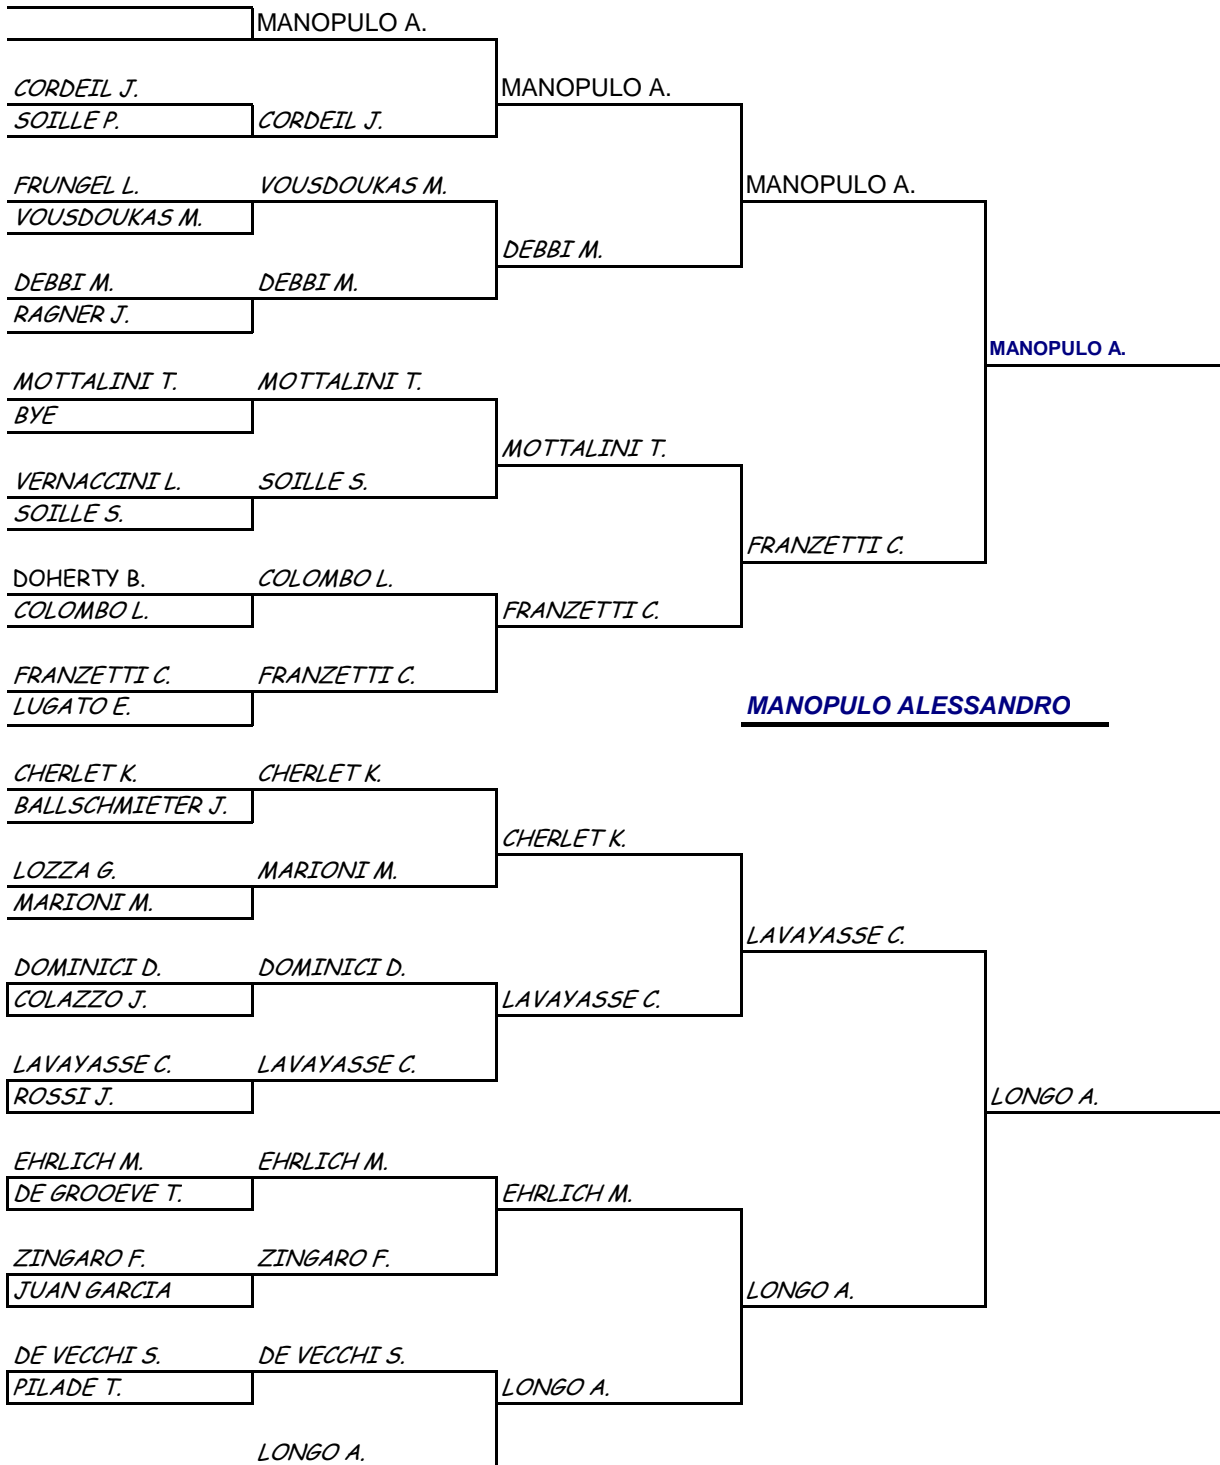

TORNEO SOCIALE 2015
SINGOLARE MASCHILE

TORNEO SOCIALE 2015
DOPIO MASCHILE

TORNEO SOCIALE 2015
DOPPIO MISTO

GIRONE A

GUENZI - QUACK
FONTANA - SCHMUCK
ROGERS - POGASTIV

GIRONE B

BOSCOLO - CORBANE
MARIONI - DE CARLI
BERTOLINO - ALBERTINI

GUENZI - QUACK
1° GIR A

BERTOLINO - ALBERTINI
2° GIR B

FONTANA - SCHMUCK
2° GIR A

BOSCOLO - CORBANE
1° GIR B

GUENZI - QUACK

GUENZI - QUACK

FONTANA - SCHMUCK

1° GIORNATA ENTRO 14.9

GUENZI - QUACK VS ROGERS - POGASTIV
BOSCOLO - CORBANE VS MARIONI - DE CARLI

GUENZI - QUACK
BOSCOLO - CORBANE

2° GIORNATA ENTRO 18.9

FONTANA - SCHMUCK VS ROGERS - POGASTIV
MARIONI - DE CARLI VS BERTOLINO - ALBERTINI