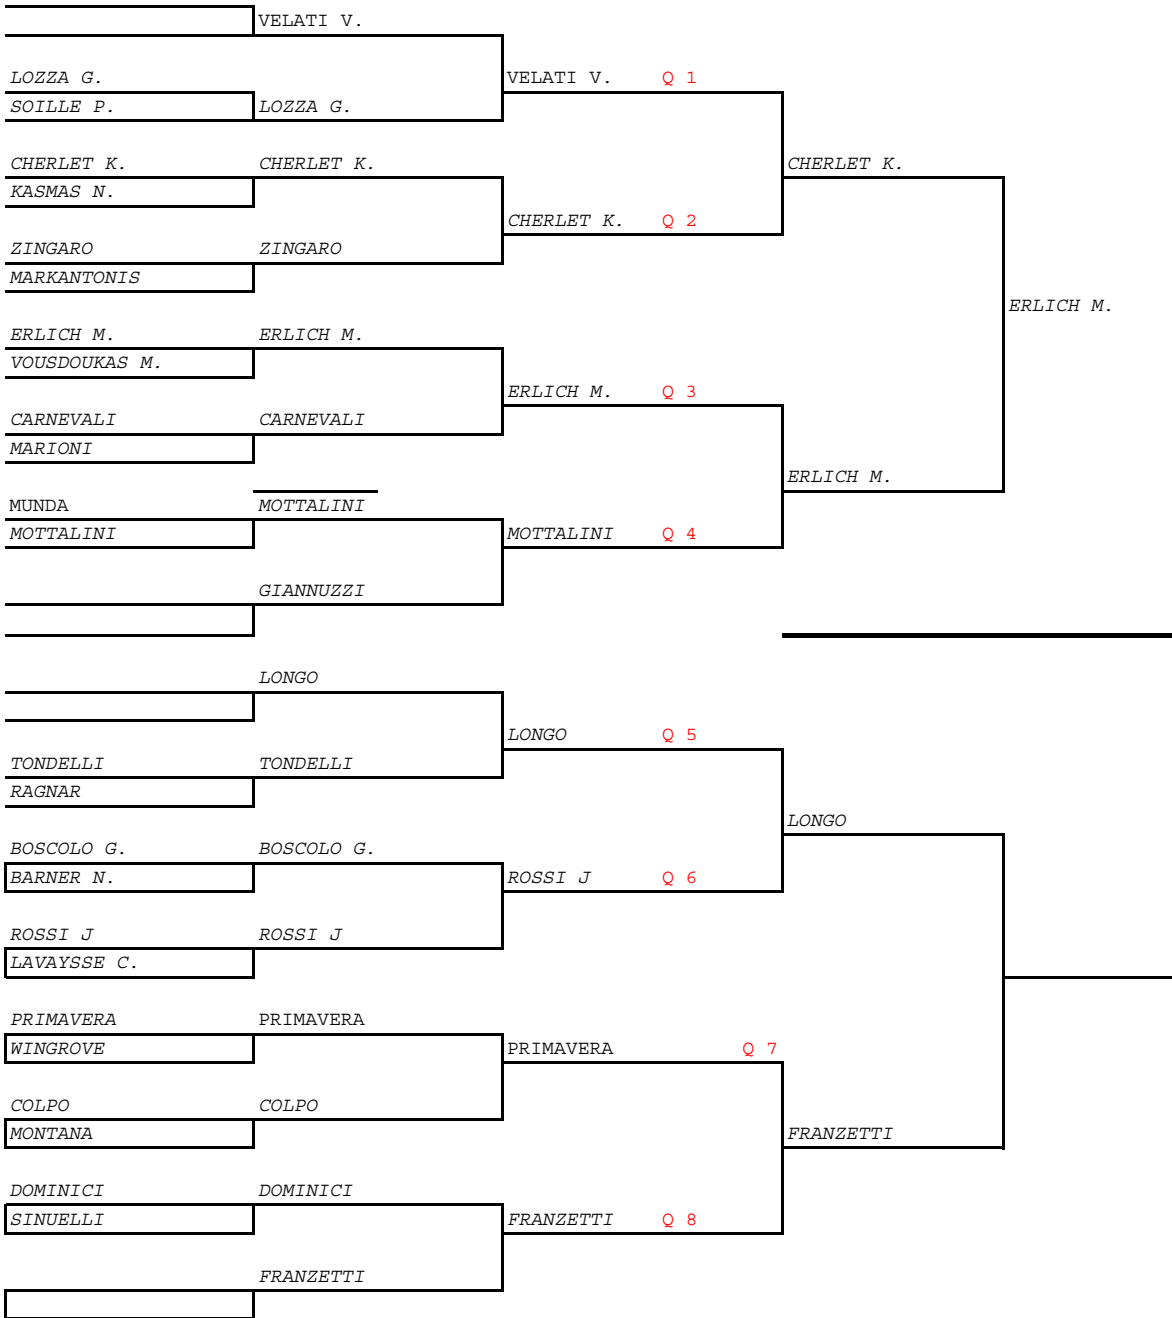

TORNEO SOCIALE 2014
SINGOLARE MASCHILE TABELLONE B

TORNEO SOCIALE 2014
SINGOLARE MASCHILE TABELLONE A

TORNEO SOCIALE 2014
DOPIO MASCHILE

TORNEO SOCIALE 2014
DOPIO MISTO INIZIO 13.09.2014

TORNEO SOCIALE 2014
SINGOLARE JUNIOR