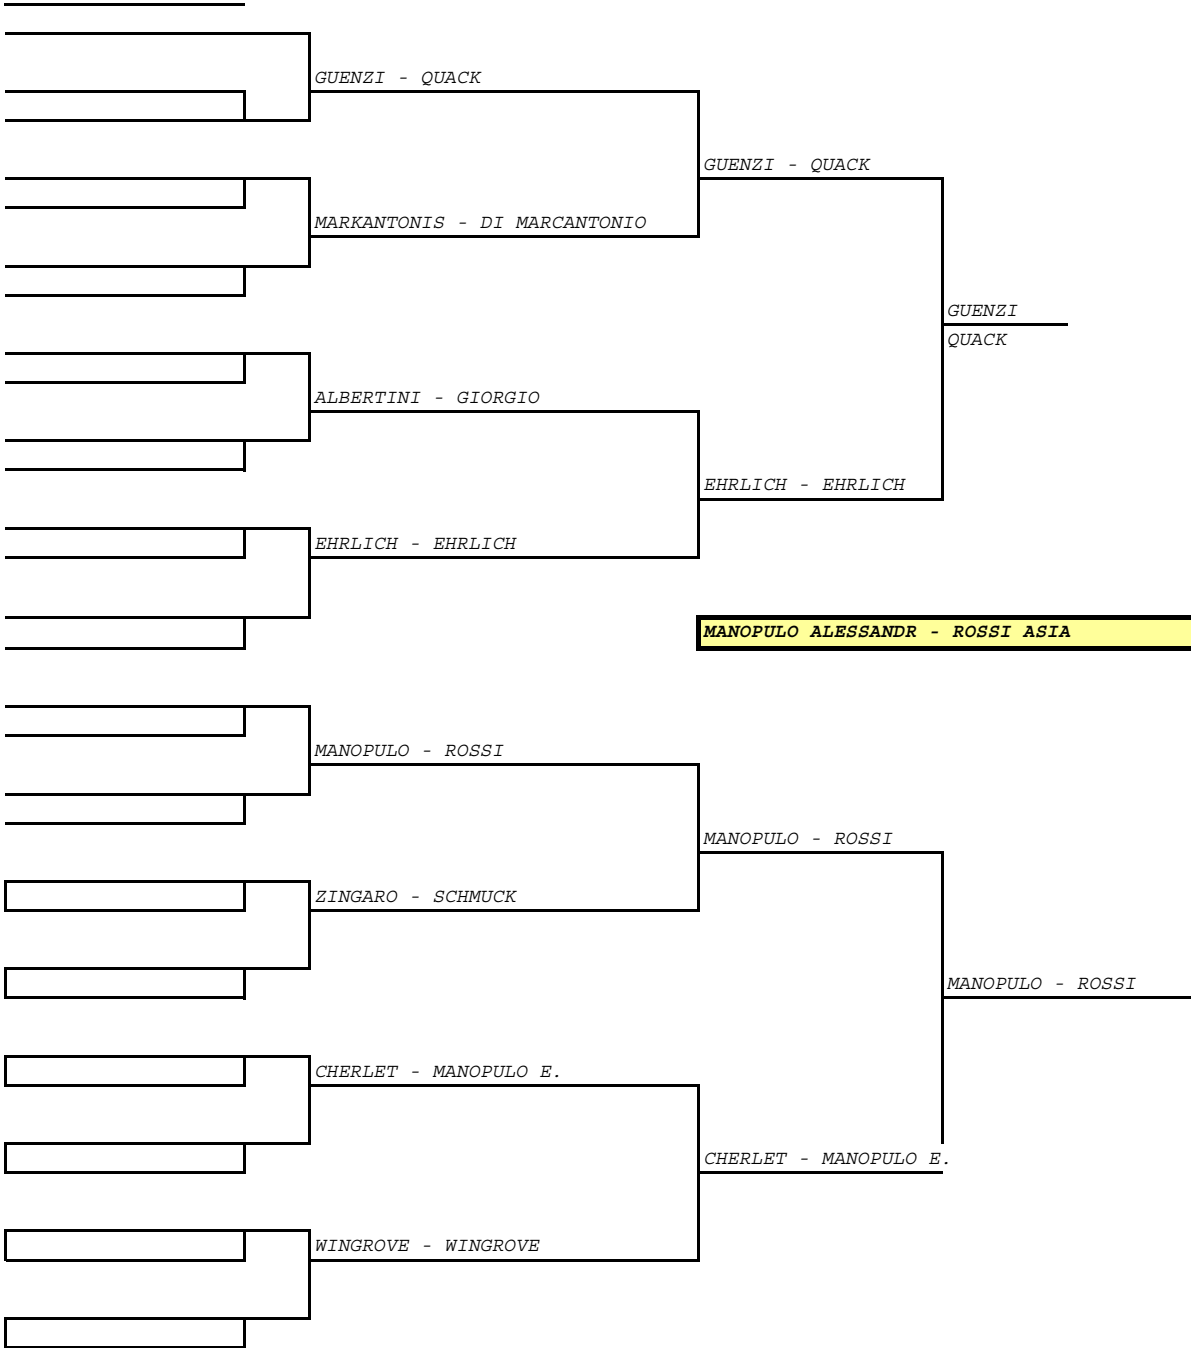

TORNEO SOCIALE 2014
SINGOLARE MASCHILE TABELLONE B

TORNEO SOCIALE 2014
SINGOLARE MASCHILE TABELLONE A

TORNEO SOCIALE 2014
DOPIO MASCHILE

TORNEO SOCIALE 2014
DOPIO MISTO INIZIO 13.09.2014

TORNEO SOCIALE 2014
SINGOLARE JUNIOR