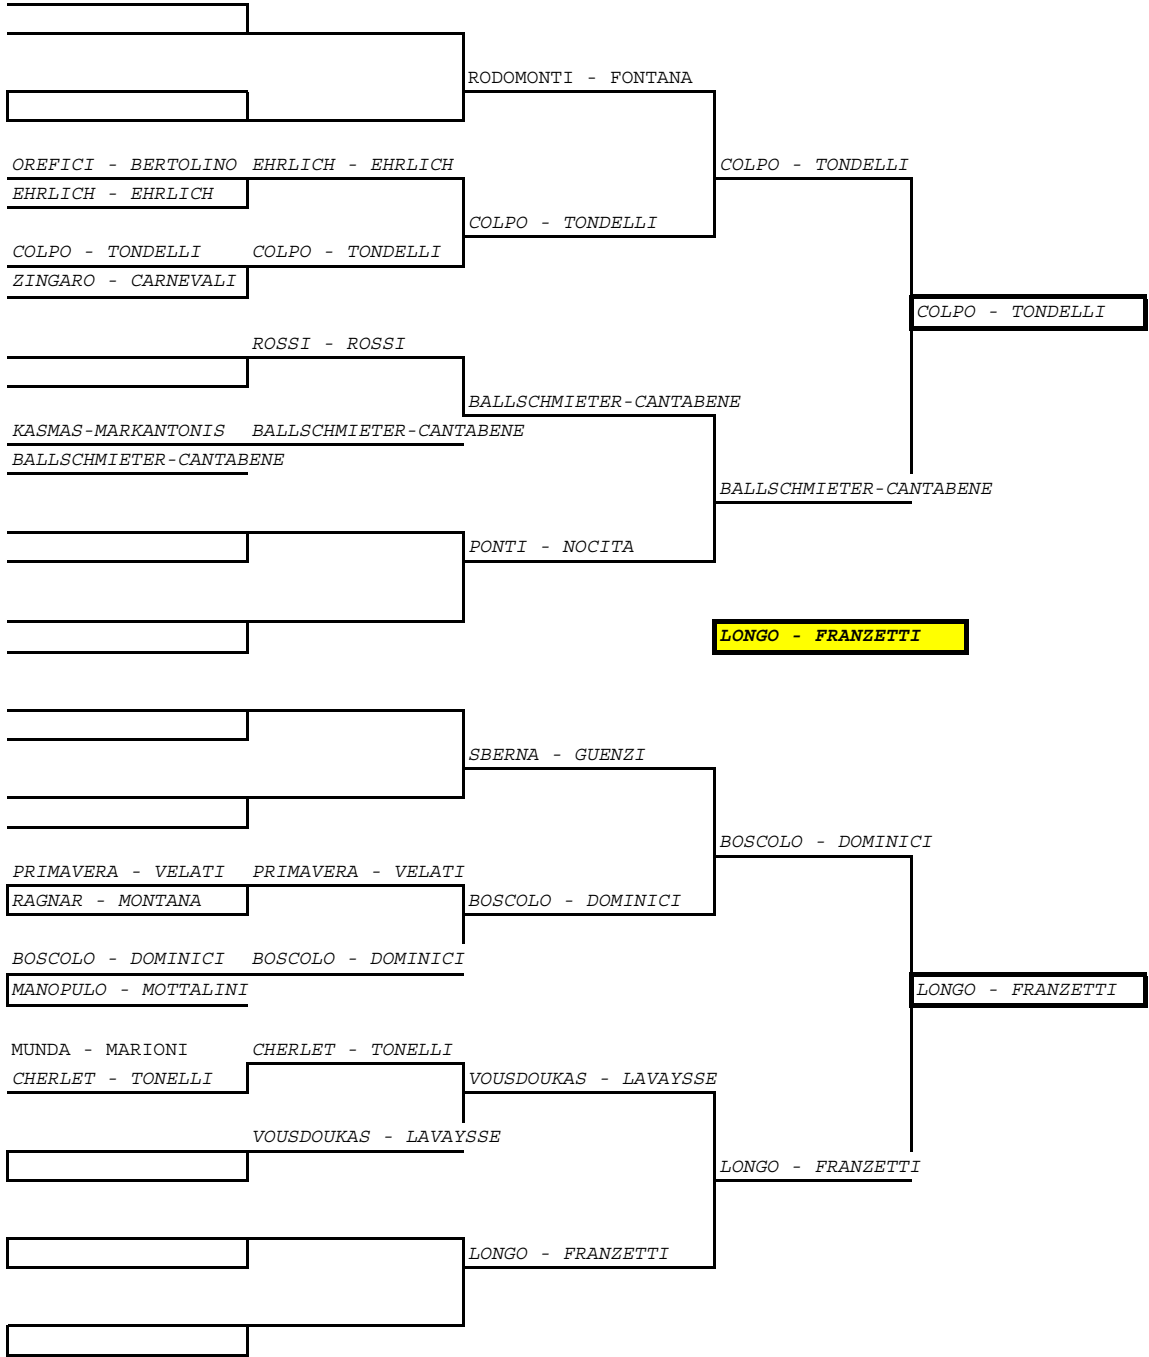

TORNEO SOCIALE 2014
SINGOLARE MASCHILE TABELLONE B

TORNEO SOCIALE 2014
SINGOLARE MASCHILE TABELLONE A

TORNEO SOCIALE 2014
DOPIO MASCHILE

TORNEO SOCIALE 2014
DOPIO MISTO INIZIO 13.09.2014

TORNEO SOCIALE 2014
SINGOLARE JUNIOR